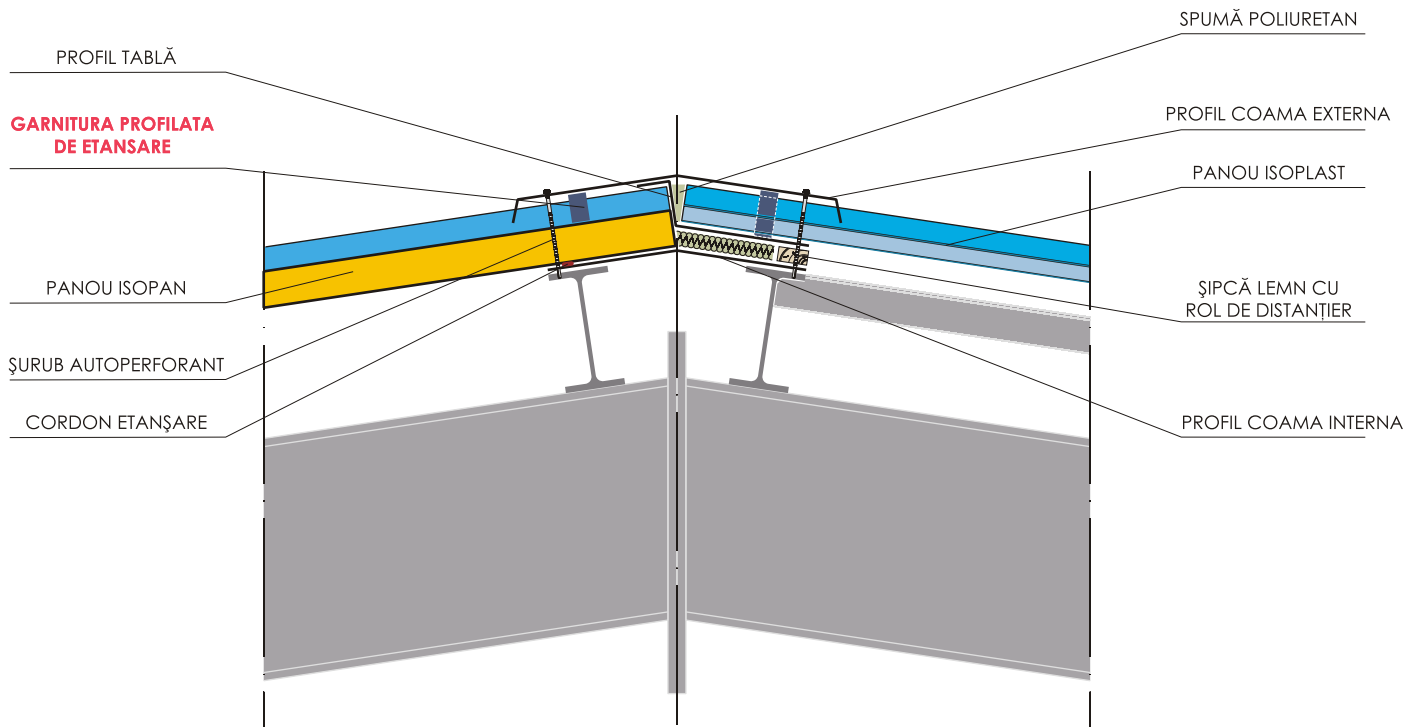

DETALIU COAMĂ - PANOU ISOPAN CU LUMINATOR ISOPLAST

DETALIU COAMĂ - PENTRU PANTE MAI MARI DE 7%

DETALIU JGHEAB - ACOPERIȘ CU PANTĂ MAI MICĂ DE 7%

DETALIU SUPRAPUNERE LUMINATOR ISOPLAST CU PANOU ISOPAN

placa exterioră a luminatorului ISOPLAST va fi cu aproximativ 250mm mai lungă decât cea interioară.

* la suprapunerii cu panouri ISOPAN de grosime mai mare de 30mm.

** distanța de suprapunere variază în funcție de panta acoperișului.

DETALIU SUPRAPUNERE PANOU ISOPAN CU LUMINATOR ISOPLAST

se taie foaia de tablă inferioară a panoului ISOPAN și se îndepărtează spuma poliuretanică pe lungimea de 250mm.

* la suprapunerii cu panouri ISOPAN de grosime mai mare de 30mm.

** distanța de suprapunere variază în funcție de panta acoperișului.