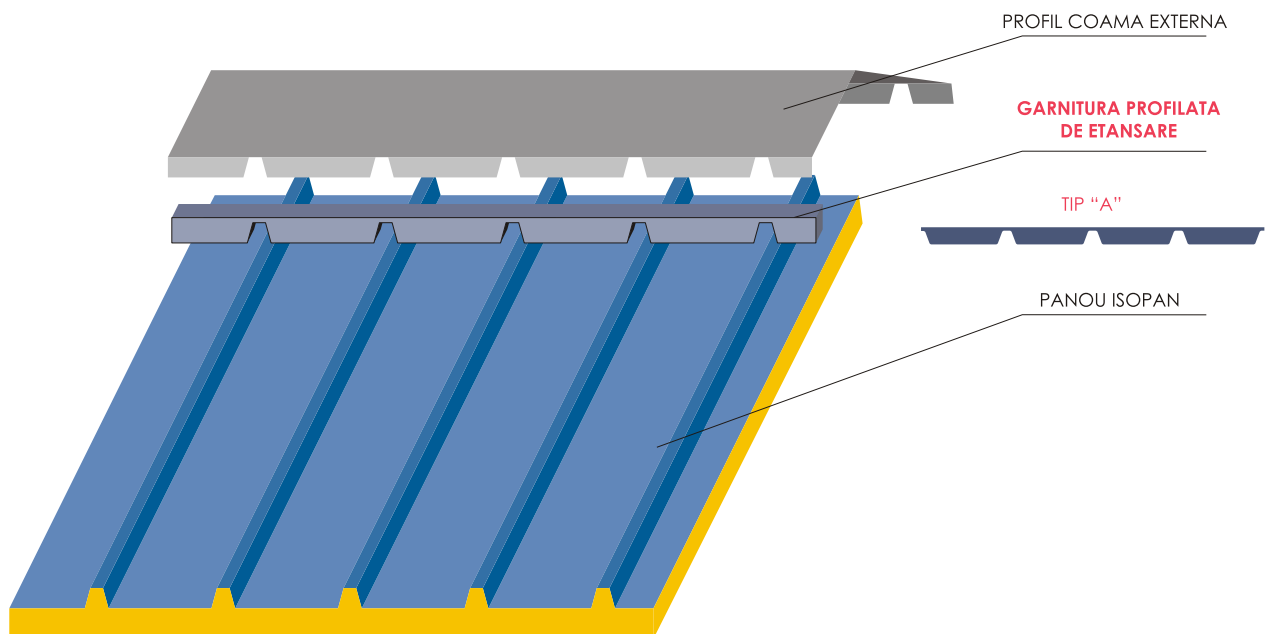

DETALIU COAMĂ - PANOU ISOPAN CU LUMINATOR ISOPLAST

DETALIU COAMĂ - PENTRU PANTE MAI MARI DE 7%

DETALIU JGHEAB - ACOPERIȘ CU PANTĂ MAI MICĂ DE 7%

DETALIU SUPRAPUNERE LUMINATOR ISOPLAST CU PANOU ISOPAN

placa exterioră a luminatorului ISOPLAST va fi cu aproximativ 250mm mai lungă decât cea interioară.

* la suprapunerii cu panouri ISOPAN de grosime mai mare de 30mm.

** distanța de suprapunere variază în funcție de panta acoperișului.

DETALIU SUPRAPUNERE PANOU ISOPAN CU LUMINATOR ISOPLAST

se taie foaia de tablă inferioară a panoului ISOPAN și se îndepărtează spuma poliuretanică pe lungimea de 250mm.

* la suprapunerii cu panouri ISOPAN de grosime mai mare de 30mm.

** distanța de suprapunere variază în funcție de panta acoperișului.