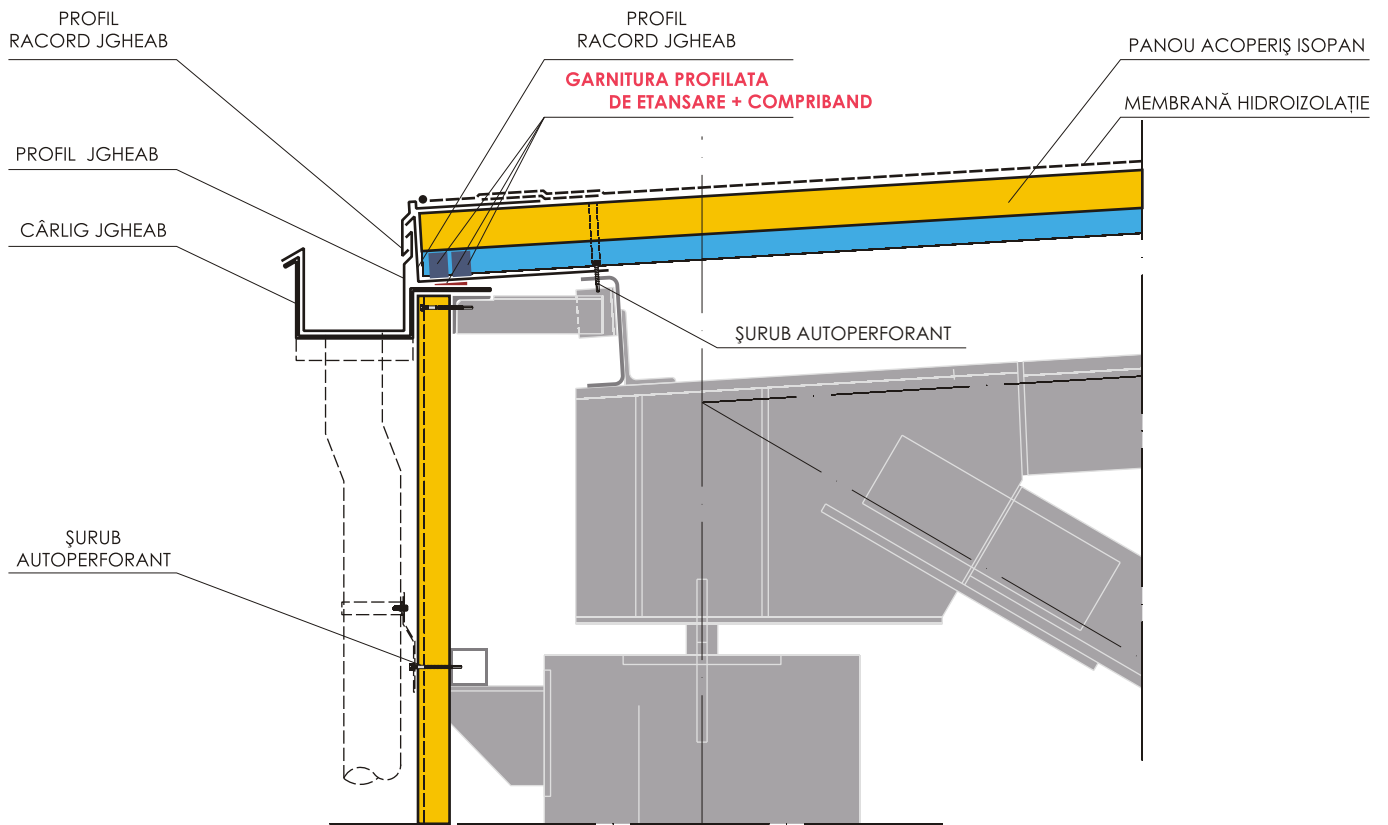

DETALIU COAMĂ - PANOU ISOPAN CU LUMINATOR ISOPLAST

DETALIU COAMĂ - PENTRU PANTE MAI MARI DE 7%

DETALIU JGHEAB - ACOPERIȘ CU PANTĂ MAI MICĂ DE 7%

DETALIU SUPRAPUNERE LUMINATOR ISOPLAST CU PANOU ISOPAN

placa exterioră a luminatorului ISOPLAST va fi cu aproximativ 250mm mai lungă decât cea interioară.

* la suprapunerii cu panouri ISOPAN de grosime mai mare de 30mm.

** distanța de suprapunere variază în funcție de panta acoperișului.

DETALIU SUPRAPUNERE PANOU ISOPAN CU LUMINATOR ISOPLAST

se taie foaia de tablă inferioară a panoului ISOPAN și se îndepărtează spuma poliuretanică pe lungimea de 250mm.

* la suprapunerii cu panouri ISOPAN de grosime mai mare de 30mm.

** distanța de suprapunere variază în funcție de panta acoperișului.