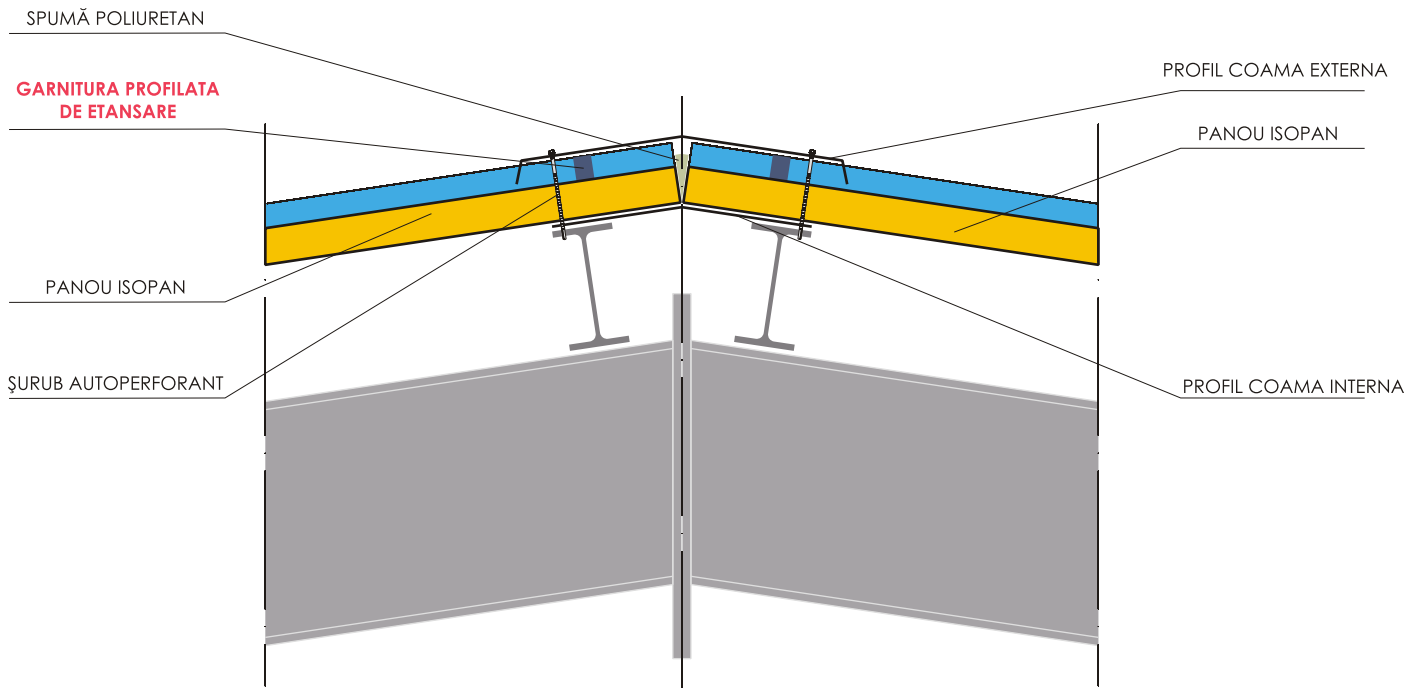

DETALIU COAMĂ - PANOU ISOPAN CU LUMINATOR ISOPLAST

DETALIU COAMĂ - PENTRU PANTE MAI MARI DE 7%

DETALIU JGHEAB - ACOPERIȘ CU PANTĂ MAI MICĂ DE 7%

DETALIU SUPRAPUNERE LUMINATOR ISOPLAST CU PANOU ISOPAN

placa exterioră a luminatorului ISOPLAST va fi cu aproximativ 250mm mai lungă decât cea interioară.

* la suprapunerii cu panouri ISOPAN de grosime mai mare de 30mm.

** distanța de suprapunere variază în funcție de panta acoperișului.

DETALIU SUPRAPUNERE PANOU ISOPAN CU LUMINATOR ISOPLAST

se taie foaia de tablă inferioară a panoului ISOPAN și se îndepărtează spuma poliuretanică pe lungimea de 250mm.

* la suprapunerii cu panouri ISOPAN de grosime mai mare de 30mm.

** distanța de suprapunere variază în funcție de panta acoperișului.