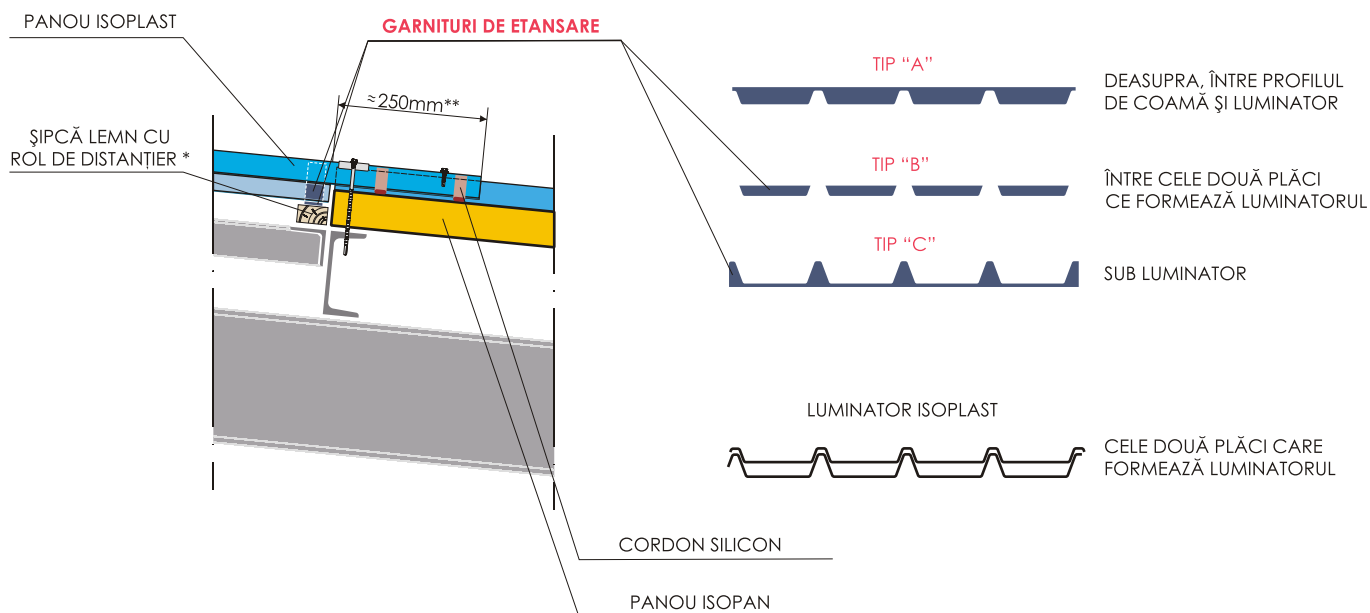

DETALIU COAMĂ - PANOU ISOPAN CU LUMINATOR ISOPLAST

DETALIU COAMĂ - PENTRU PANTE MAI MARI DE 7%

DETALIU JGHEAB - ACOPERIȘ CU PANTĂ MAI MICĂ DE 7%

DETALIU SUPRAPUNERE LUMINATOR ISOPLAST CU PANOU ISOPAN

placa exterioră a luminatorului ISOPLAST va fi cu aproximativ 250mm mai lungă decât cea interioară.

* la suprapunerii cu panouri ISOPAN de grosime mai mare de 30mm.

** distanța de suprapunere variază în funcție de panta acoperișului.

DETALIU SUPRAPUNERE PANOU ISOPAN CU LUMINATOR ISOPLAST

se taie foaia de tablă inferioară a panoului ISOPAN și se îndepărtează spuma poliuretanică pe lungimea de 250mm.

* la suprapunerii cu panouri ISOPAN de grosime mai mare de 30mm.

** distanța de suprapunere variază în funcție de panta acoperișului.