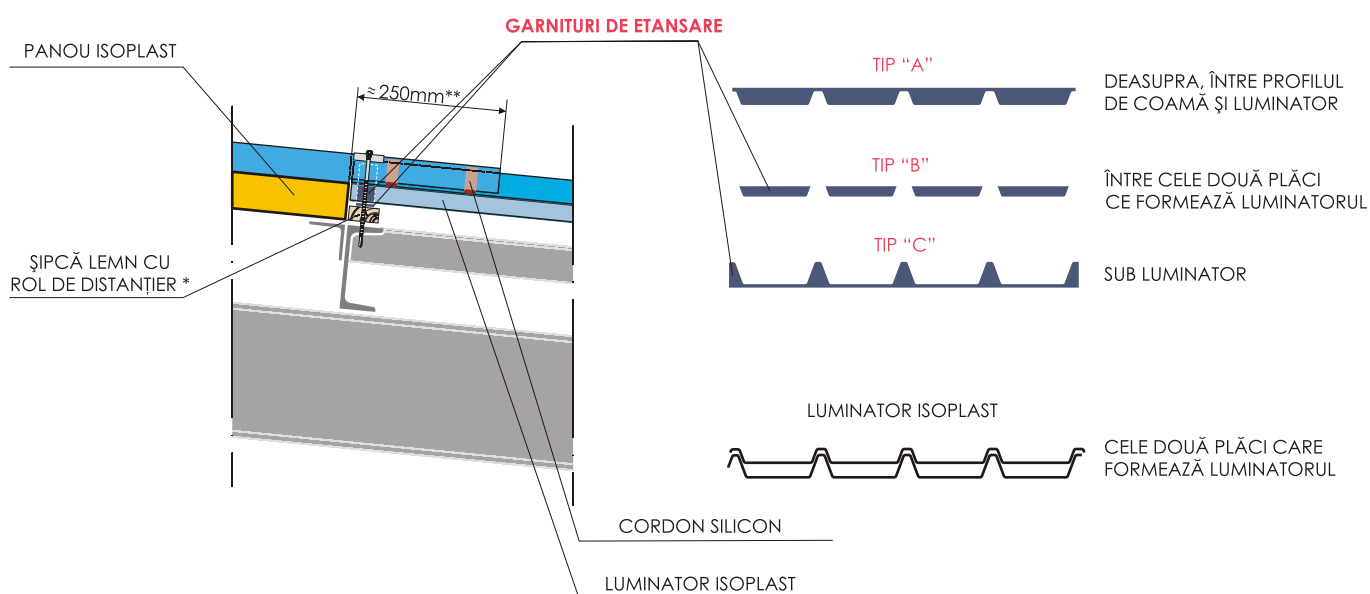

DETALIU COAMĂ - PANOU ISOPAN CU LUMINATOR ISOPLAST

DETALIU COAMĂ - PENTRU PANTE MAI MARI DE 7%

DETALIU JGHEAB - ACOPERIȘ CU PANTĂ MAI MICĂ DE 7%

DETALIU SUPRAPUNERE LUMINATOR ISOPLAST CU PANOU ISOPAN

placa exterioră a luminatorului ISOPLAST va fi cu aproximativ 250mm mai lungă decât cea interioară.

* la suprapunerii cu panouri ISOPAN de grosime mai mare de 30mm.

** distanța de suprapunere variază în funcție de panta acoperișului.

DETALIU SUPRAPUNERE PANOU ISOPAN CU LUMINATOR ISOPLAST

se taie foaia de tablă inferioară a panoului ISOPAN și se îndepărtează spuma poliuretanică pe lungimea de 250mm.

* la suprapunerii cu panouri ISOPAN de grosime mai mare de 30mm.

** distanța de suprapunere variază în funcție de panta acoperișului.