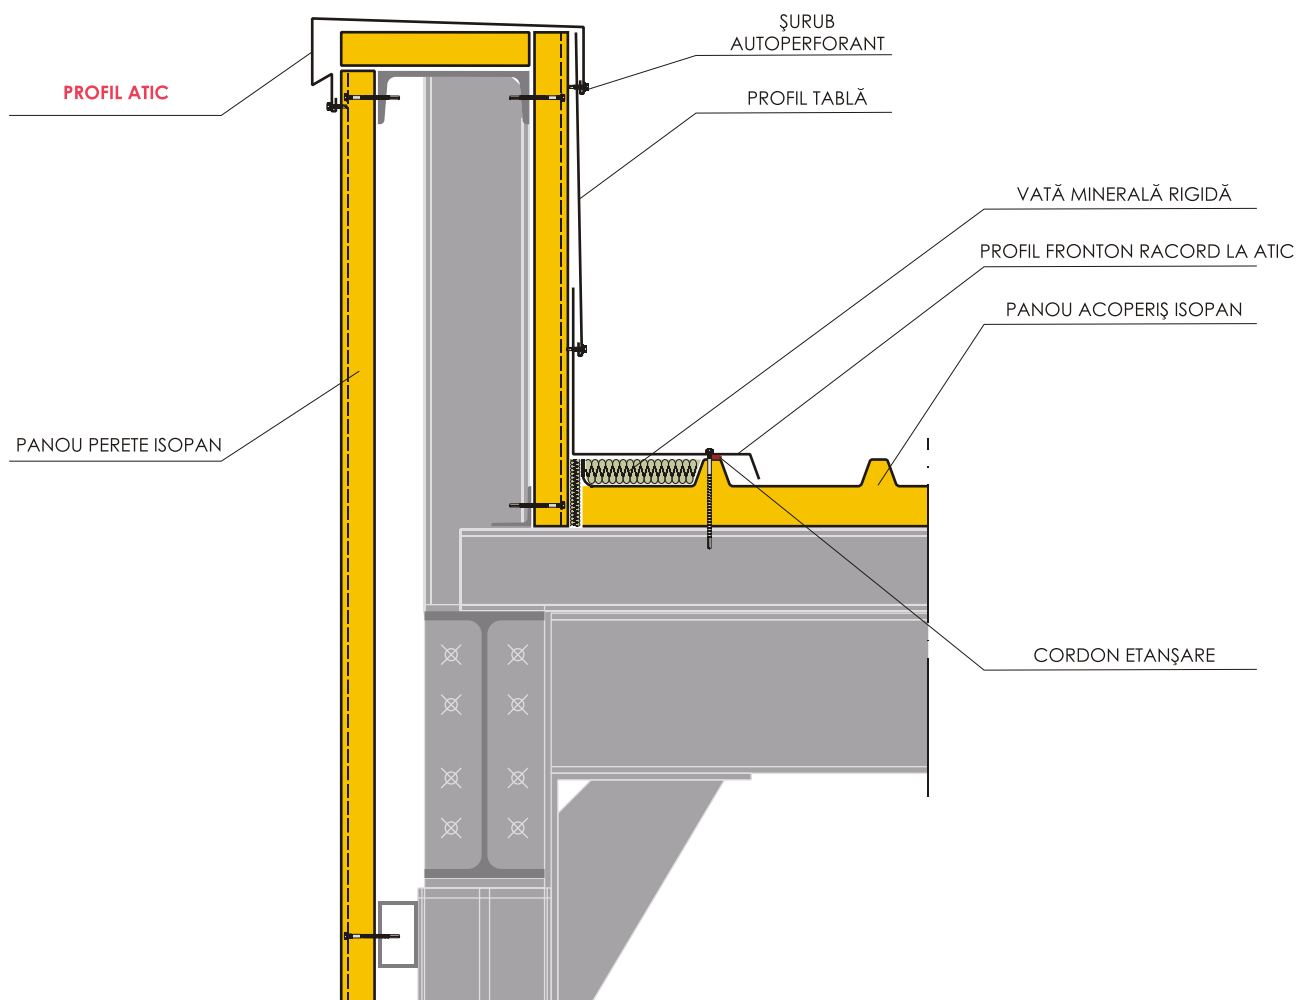

DETALIU SEMICOAMĂ - RACORD LA ATIC

DETALIU SEMICOAMĂ - RACORD LA PANOUL DE PERETE

DETALIU LA FRONTON - RACORD LA ATIC (PANTE MAI MICI DE 7%)

* are cutele orientate în jos, iar la partea superioară, în locul tablei din oțel, are un strat din carton bitumat peste care se aplică la cald membrana hidroizolatoare.

DETALIU LA FRONTON - RACORD LA ATIC

DETALIU JGHEAB - RACORD LA ATIC